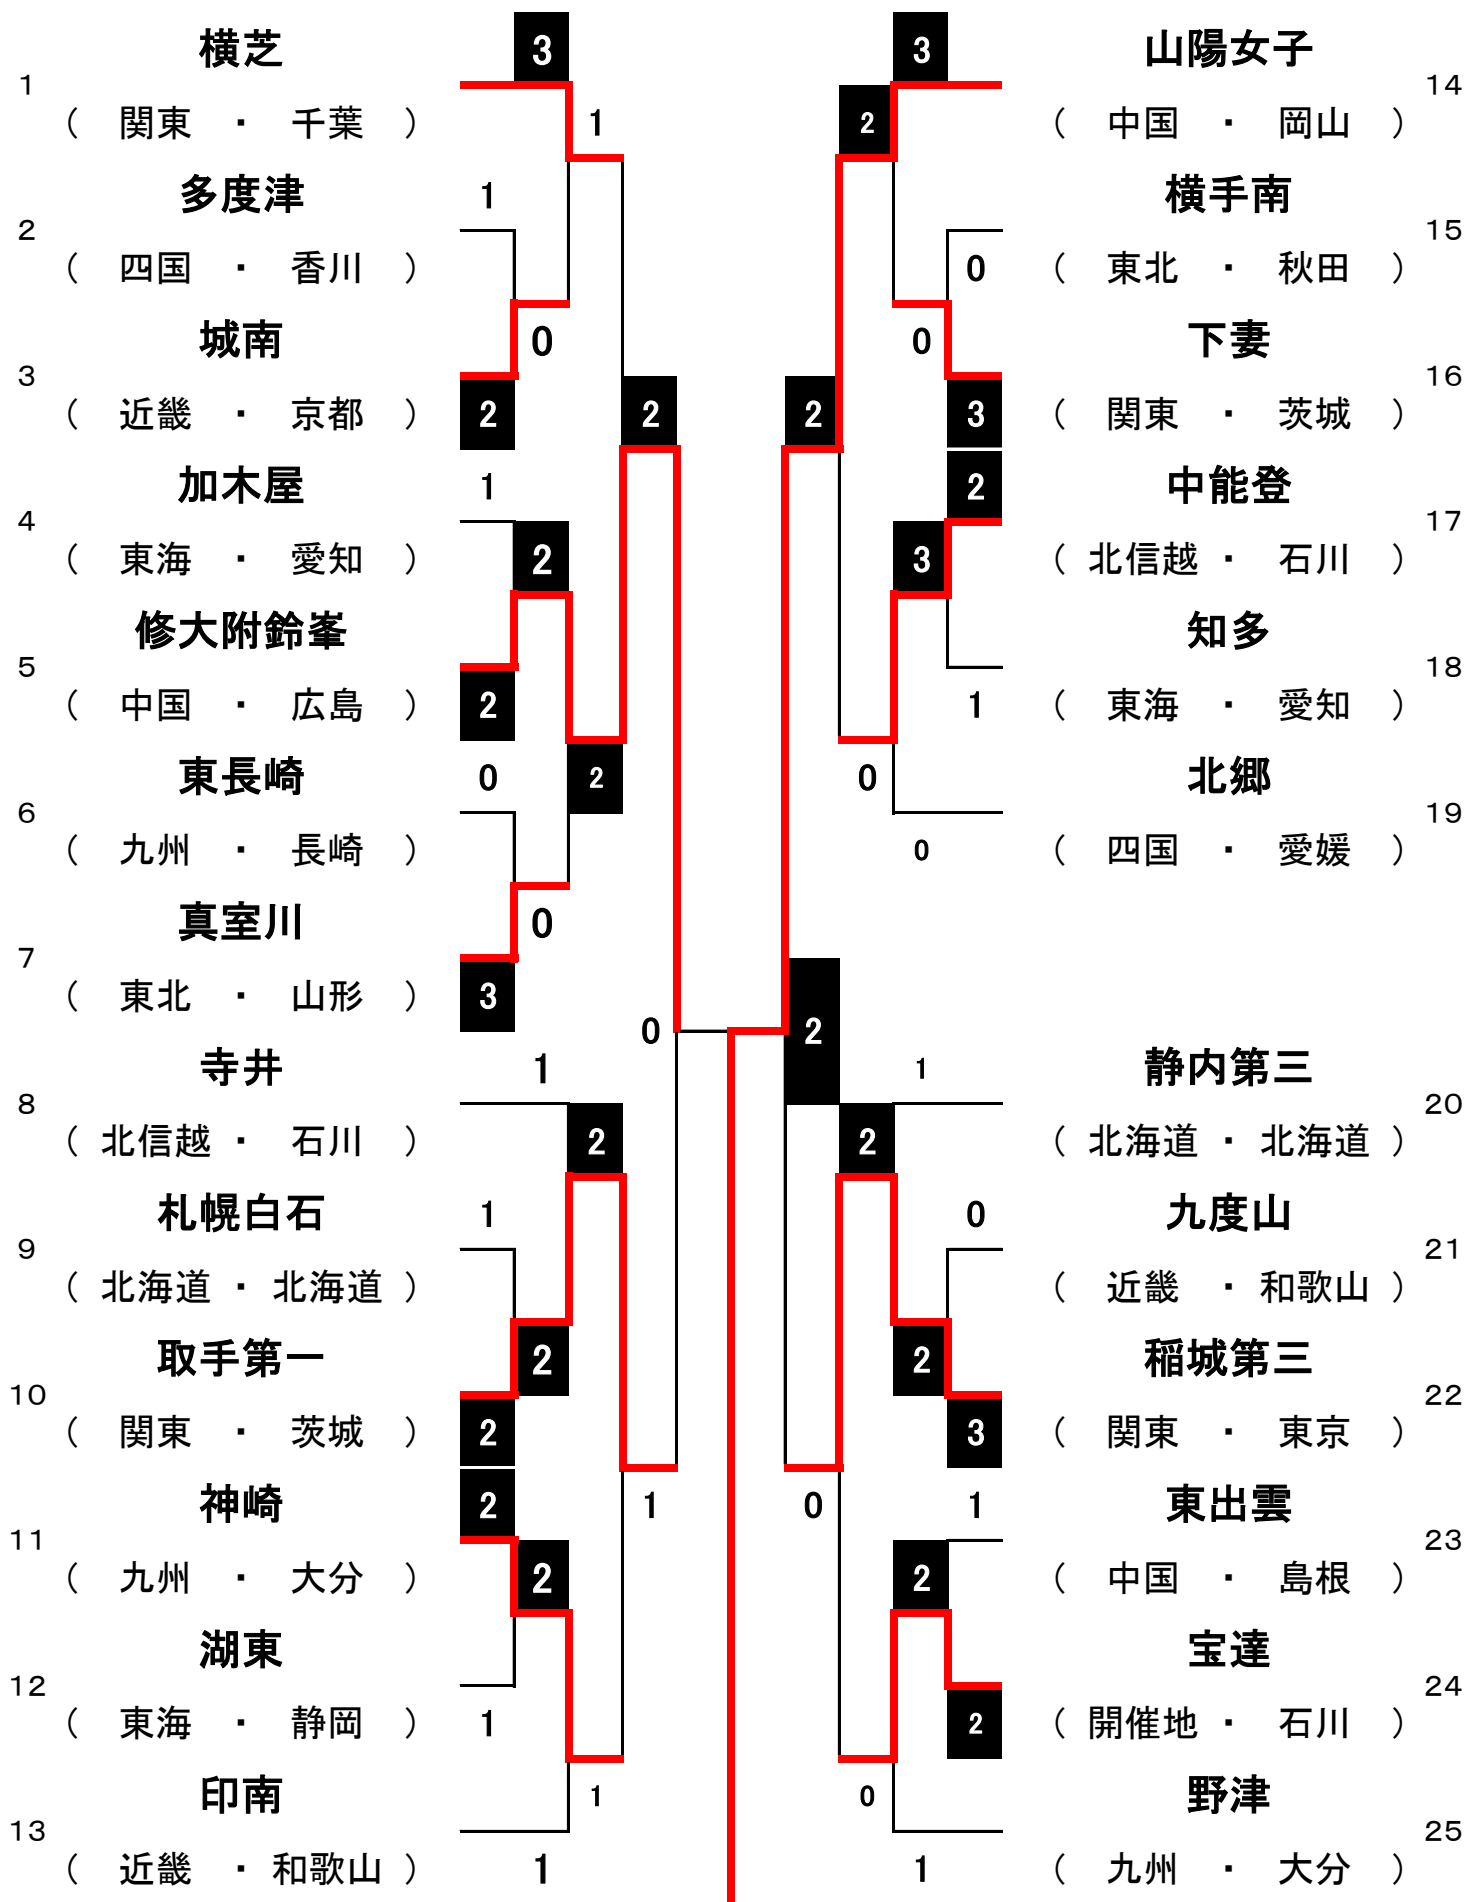

第47回 全国中学校ソフトテニス大会 女子団体戦

優勝 中国 岡山 山陽女子中学校

1回戦

2	多度津	1	=	2	城南	3
村井 里桜・秋森 瑞穂	3	—	(4)	谷口 虹波・梅原 未来		
河本 純奈・曾根勝 彩香	(4)	—	0	井川 葵・坂根 由菜		
尾野 紗和・山本 聖浪	3	—	(4)	松本 里紗・長宗 悠羽		

4	加木屋	1	=	2	修大附鈴峯	5
松永 莉央・島田 紗希	2	—	(4)	杉山 歌音・浅見 今日子		
佐古 香織・藤城 みちる	(4)	—	2	岡野 萌々子・長延 実咲		
西川 紗佳・松井 菜摘	1	—	(4)	内潟 侑杏・濱島 怜奈		

6	東長崎	0	=	3	真室川	7
松尾 咲綺・深町 真愛	0	—	(4)	庄司 琴里・井上 あゆ		
野口 愛華・本村 未羽	3	—	(4)	矢口 和花・藤田 皓子		
服部 花梨・辻 知尋	0	—	(4)	川又 唯・齋藤 菜々花		

9	札幌白石	1	=	2	取手第一	10
中戸川 愛佳・大村 遥香	0	—	(4)	廣田 紗那・瀬戸口 菜		
川上 ゆい・前田 詩菜	0	—	(4)	金子 怜・増子 紫苑		
三塚 友里花・関根 彩愛	(4)	—	3	三舛 千波・高橋 梨那		

11	神崎	2	=	1	湖東	12
藤澤 江奈・渡邊 凜華	1	—	(4)	森 仁美・賀茂 由莉		
岩崎 莉緒菜・浅野 綺羅々	(4)	—	3	古橋 愛奈・早野 真唯		
江藤 海羽・岩崎 琉海波	(4)	—	3	山神 華乃・茂津目 紗良		

15	横手南	0	=	3	下妻	16
鎌田 韻・中川原 きあ	2	—	(4)	田島 瑞希・溝口 結彩		
柿岡 珠結・和賀 有咲	3	—	(4)	塚田 春翔・田々辺 明日翔		
鈴木 貴子・松井 望亜	3	—	(4)	大久保 由希・初澤 夢空		