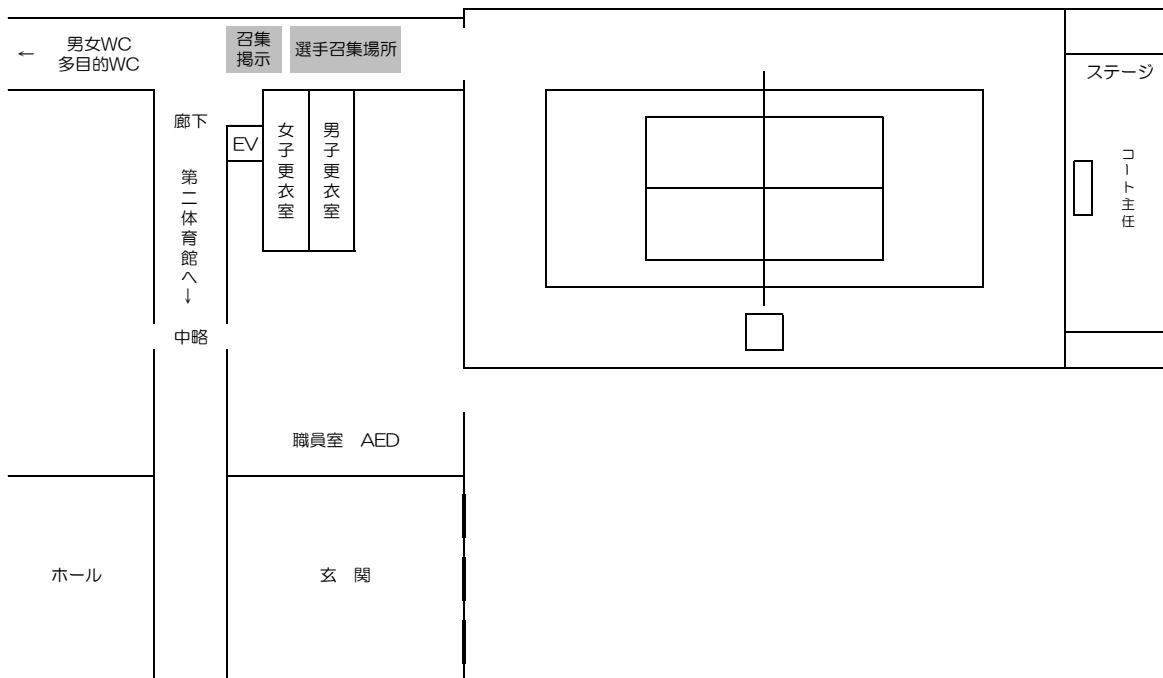

能都健民テニスコート 会場図

のとスポーツピアツツア(サッカー場)

旧のと鉄

仮設トイレ 9基

観覧席 大会看板 観覧席

- スコアボード 32枚
- コート主任席 16カ所

アルプ信号

至穴水

国道249号

会場入口

至珠洲

男子会場 (WAVEのと)

女子会場 1 (能都中学校 第一体育館)

女子会場 2 (能都中学校 第二体育館)

女子会場 3 (能都体育館)

1F