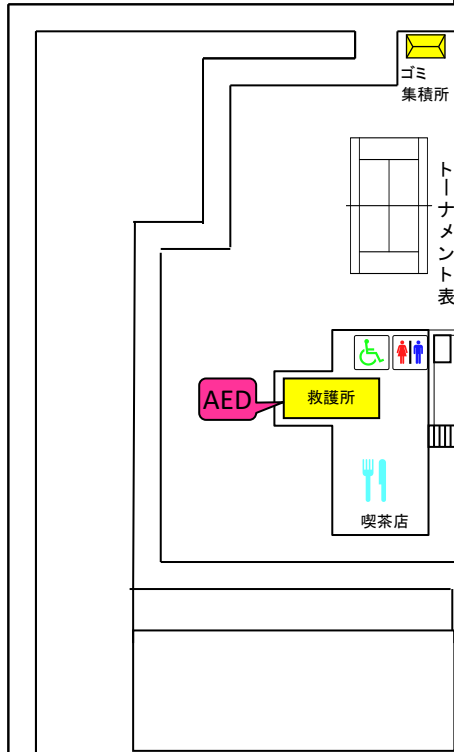

能都健民テニスコート 会場図

のとスポーツピアツツア(サッカー場)

旧のと鉄

仮設トイレ 9基

観覧席 大会看板 観覧席

- スコアボード 32枚
- コート主任席 16カ所

アルプ信号

至穴水

国道249号

会場入口

至珠洲

男子会場 (WAVEのと)

女子会場 1 (能都中学校 第一体育館)

女子会場 2 (能都中学校 第二体育館)

女子会場 3 (能都体育館)

1F

2F

女子会場 4 (小木中学校体育館)

1F

2F