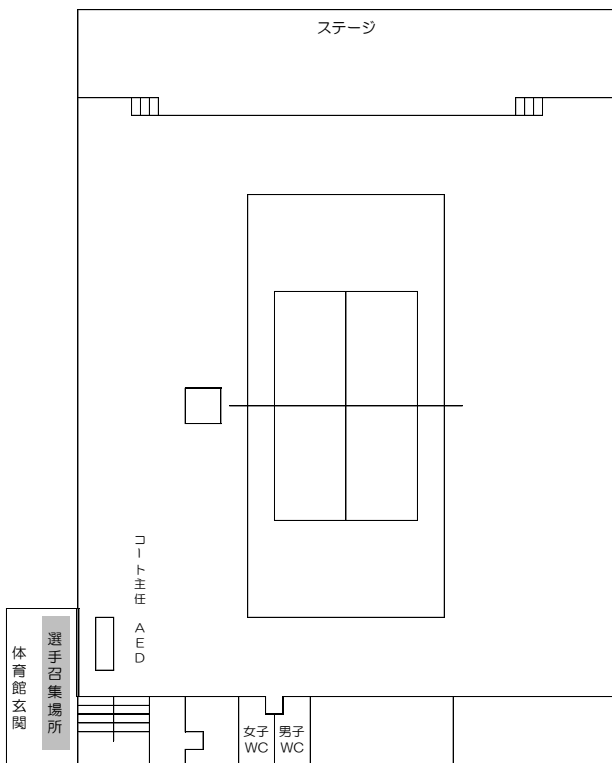

女子会場 4 (小木中学校体育館)

1F