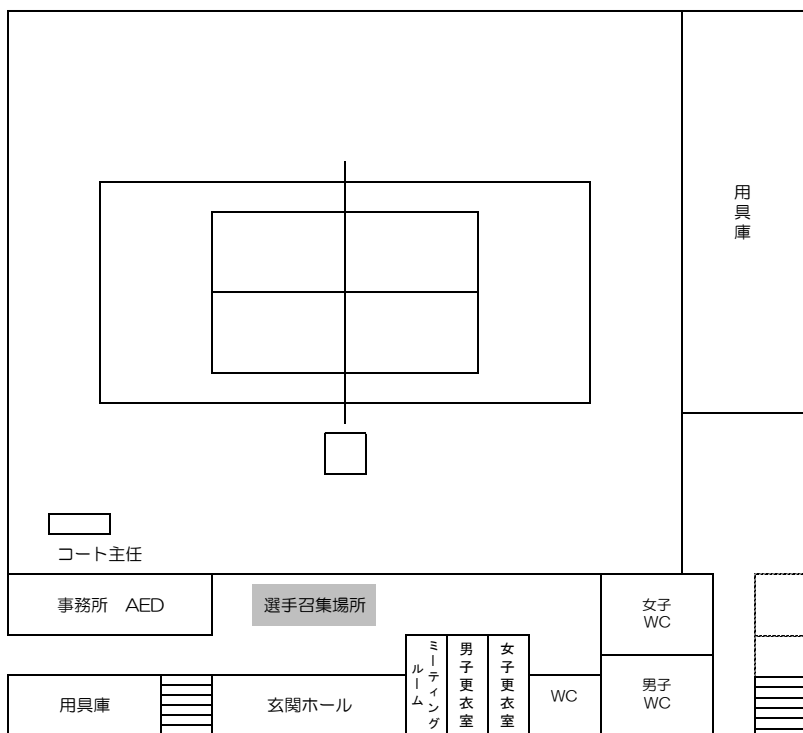

能都健民テニスコート 会場図

のとスポーツピアツツア(サッカー場)

旧のと鉄

仮設トイレ 9基

観覧席 大会看板 観覧席

- スコアボード 32枚
- コート主任席 16カ所

アルプ信号

至穴水

国道249号

会場入口

至珠洲

男子会場 (WAVEのと)

女子会場 1 (能都中学校 第一体育館)

女子会場 2 (能都中学校 第二体育館)

女子会場 3 (能都体育館)

1F

2F

女子会場 4 (小木中学校体育館)

1F

2F