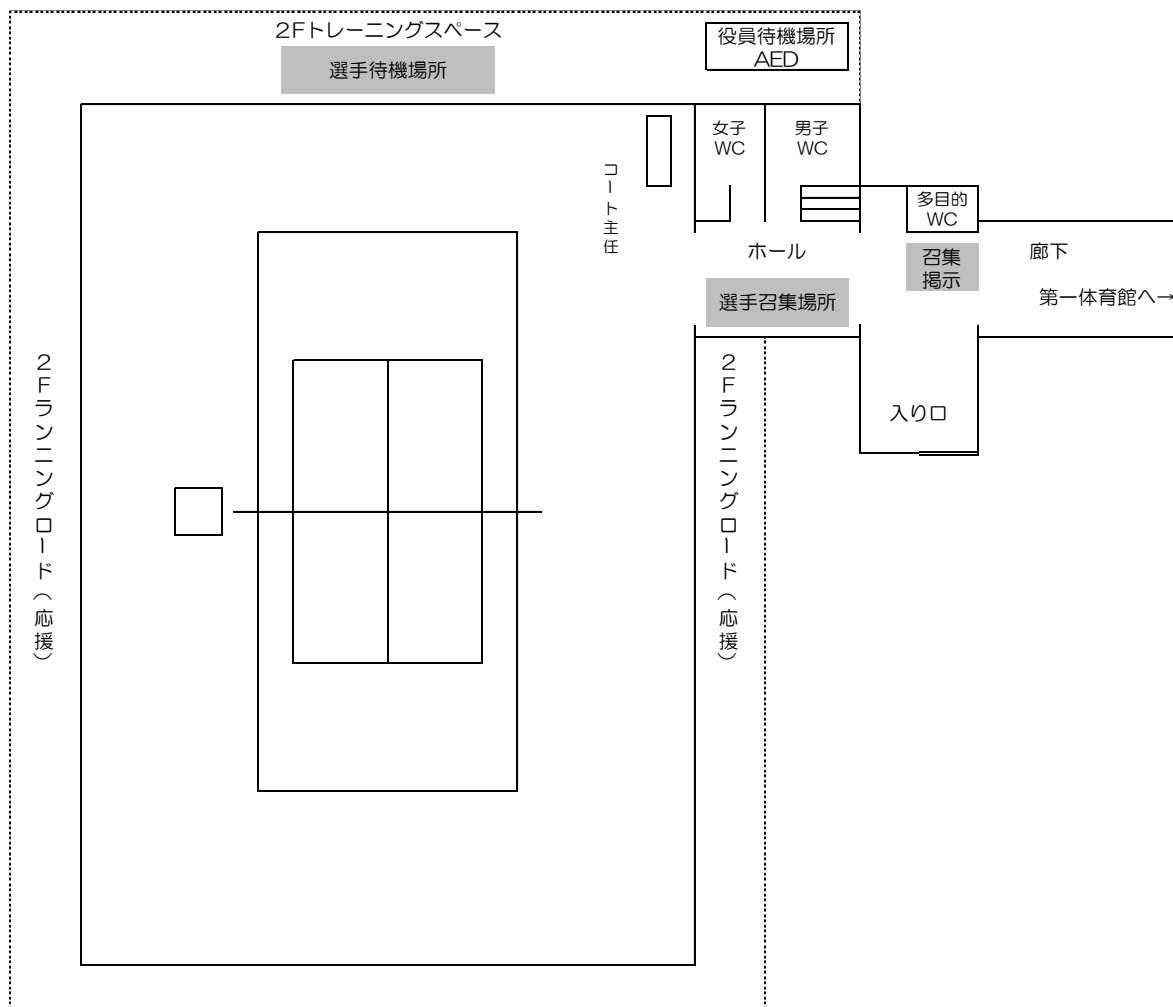

能都健民テニスコート 会場図

のとスポーツピアツツア(サッカー場)

旧のと鉄

仮設トイレ 9基

観覧席 大会看板 観覧席

- スコアボード 32枚
- コート主任席 16カ所

アルプ信号

至穴水

国道249号

会場入口

至珠洲

男子会場 (WAVEのと)

女子会場 1 (能都中学校 第一体育館)

女子会場 2 (能都中学校 第二体育館)

女子会場 3 (能都体育館)

1F

2F

女子会場 4 (小木中学校体育館)

1F

2F