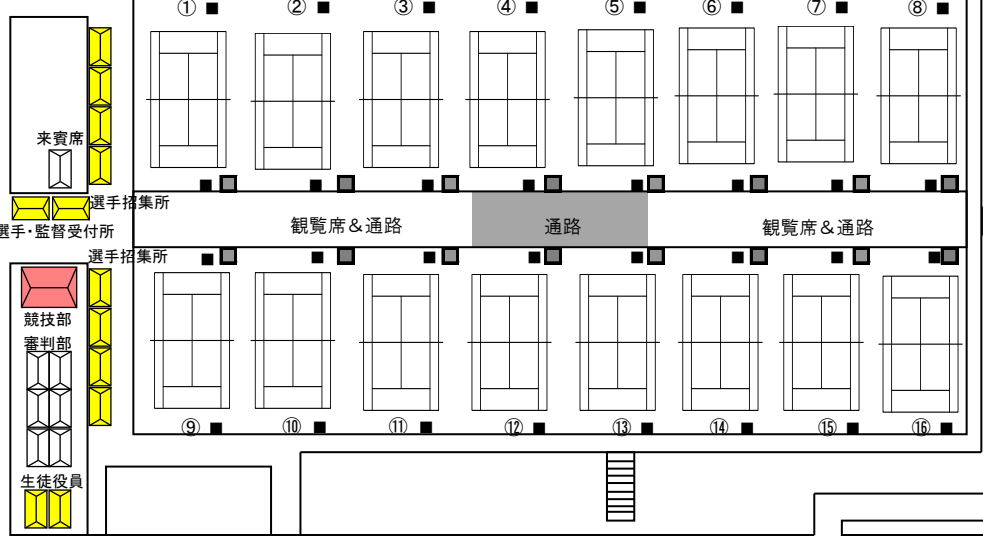

能都健民テニスコート 会場図

のとスポーツピアツツア(サッカー場)

旧のと鉄

仮設トイレ 9基

観覧席 大会看板 観覧席

- スコアボード 32枚
- コート主任席 16カ所

アルプ信号

至穴水

国道249号

会場入口

至珠洲

男子会場 (WAVEのと)

女子会場 1 (能都中学校 第一体育館)

女子会場 2 (能都中学校 第二体育館)

女子会場 3 (能都体育館)

1F