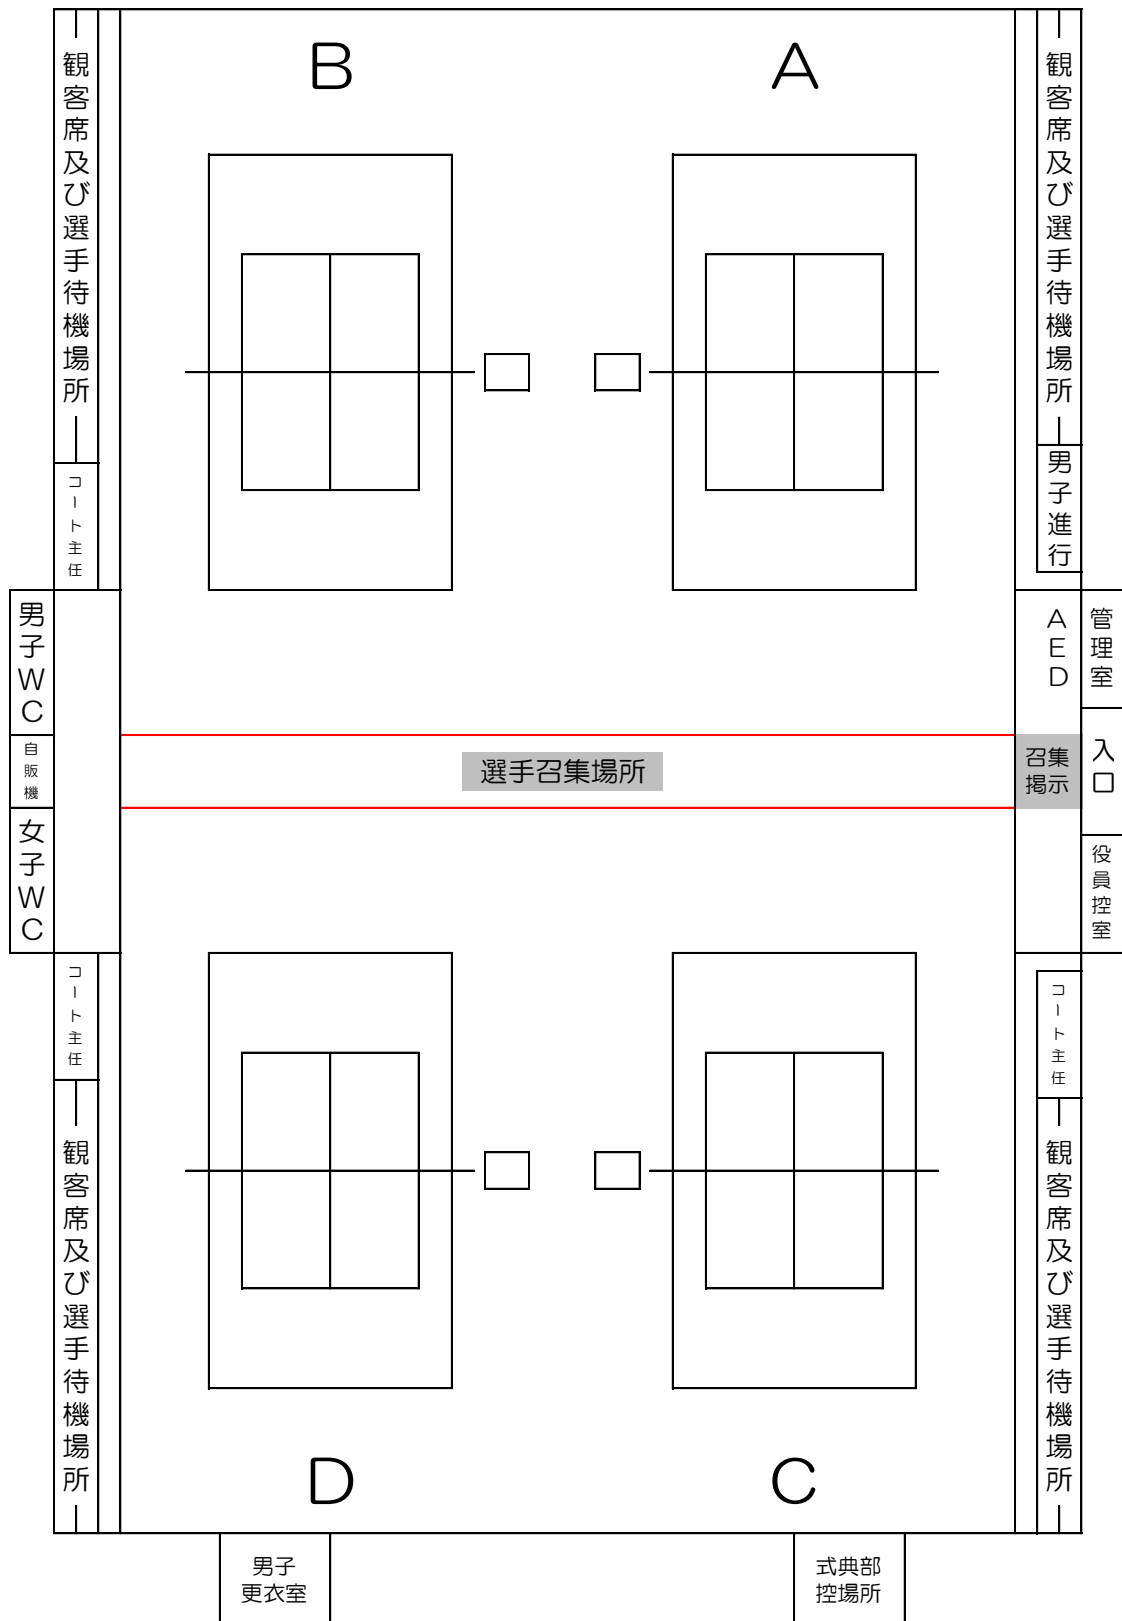

能都健民テニスコート 会場図

のとスポーツピアツツア(サッカー場)

旧のと鉄

仮設トイレ 9基

観覧席 大会看板 観覧席

- スコアボード 32枚
- コート主任席 16カ所

アルプ信号

至穴水

国道249号

会場入口

至珠洲

男子会場 (WAVEのと)

女子会場 1 (能都中学校 第一体育館)

女子会場 2 (能都中学校 第二体育館)

女子会場 3 (能都体育館)

1F

2F

女子会場 4 (小木中学校体育館)

1F

2F