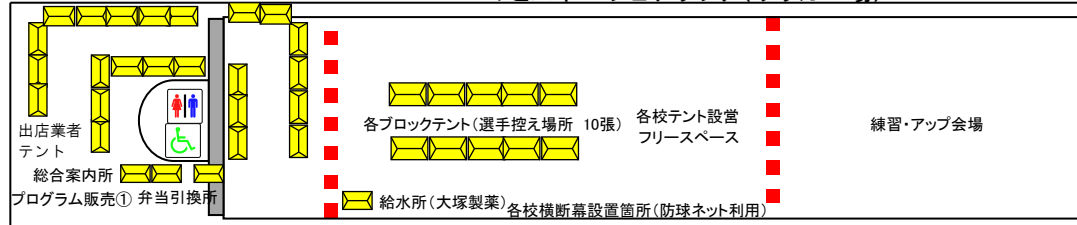

能都健民テニスコート 会場図

のとスポーツピアツツア(サッカー場)

旧のと鉄

仮設トイレ 9基

観覧席 大会看板 観覧席

- スコアボード 32枚
- コート主任席 16カ所

アルプ信号

至穴水

国道249号

会場入口

至珠洲

男子会場 (WAVEのと)

女子会場 1 (能都中学校 第一体育館)

女子会場 2 (能都中学校 第二体育館)

女子会場 3 (能都体育館)

1F