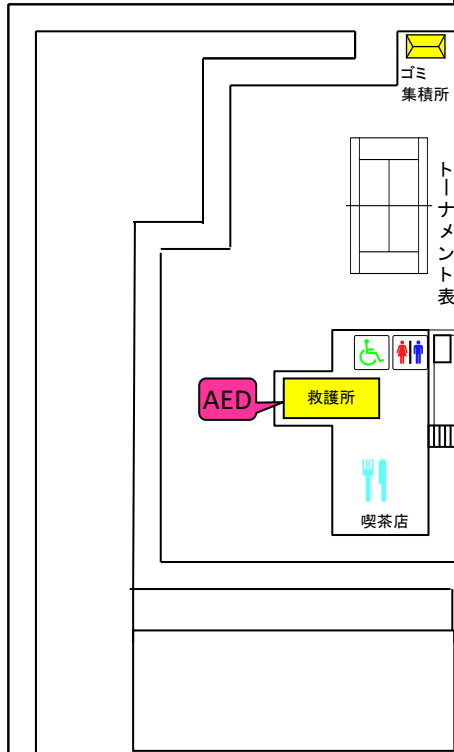

能都健民テニスコート 会場図

のとスポーツピアツツア(サッカー場)

旧のとな

仮設トイレ 9基

観覧席 大会看板 観覧席

- スコアボード 32枚
- コート主任席 16カ所

アルプ信号

至穴水

国道249号

会場入口

至珠洲