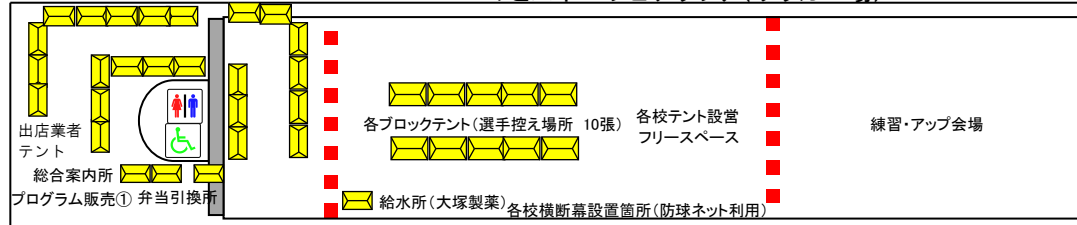

能都健民テニスコート 会場図

のとスポーツピアツツア(サッカー場)

旧のとな

仮設トイレ 9基

観覧席 大会看板 観覧席

- スコアボード 32枚
- コート主任席 16カ所

アルプ信号

至穴水