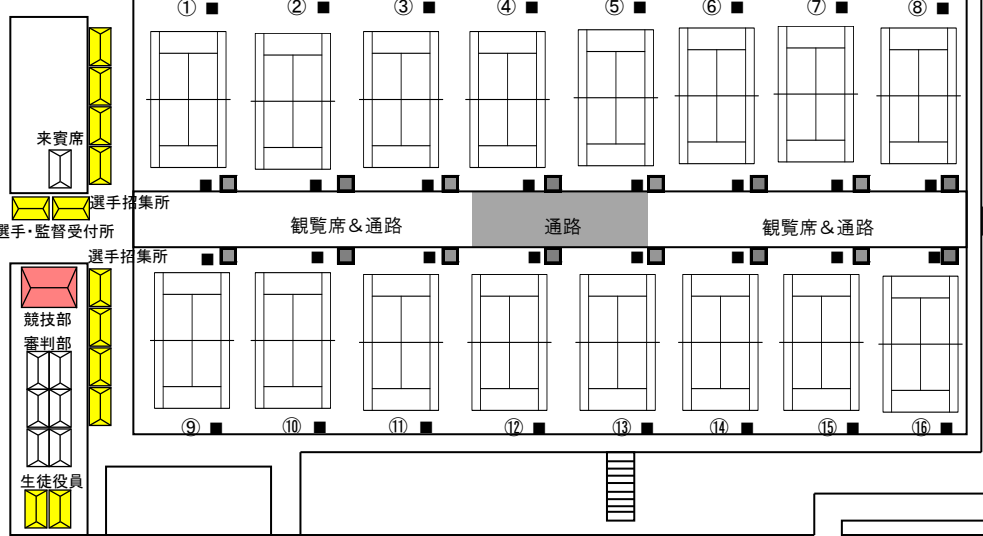

能都健民テニスコート 会場図

のとスポーツピアツツア(サッカー場)

旧のとな

仮設トイレ 9基

観覧席 大会看板 観覧席

- スコアボード 32枚
- コート主任席 16カ所

アルプ信号

至穴水

国道249号

会場入口

至珠洲