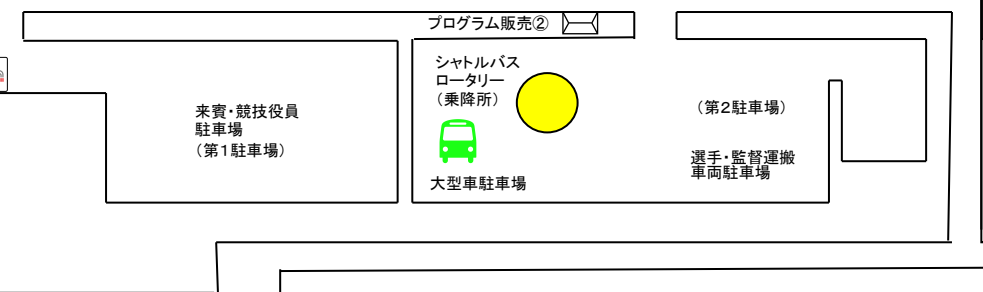

能都健民テニスコート 会場図

のとスポーツピアツツア(サッカー場)

旧のとな

仮設トイレ 9基

観覧席 大会看板 観覧席

- スコアボード 32枚
- コート主任席 16カ所

アルプ信号

至穴水

国道249号

会場入口

至珠洲