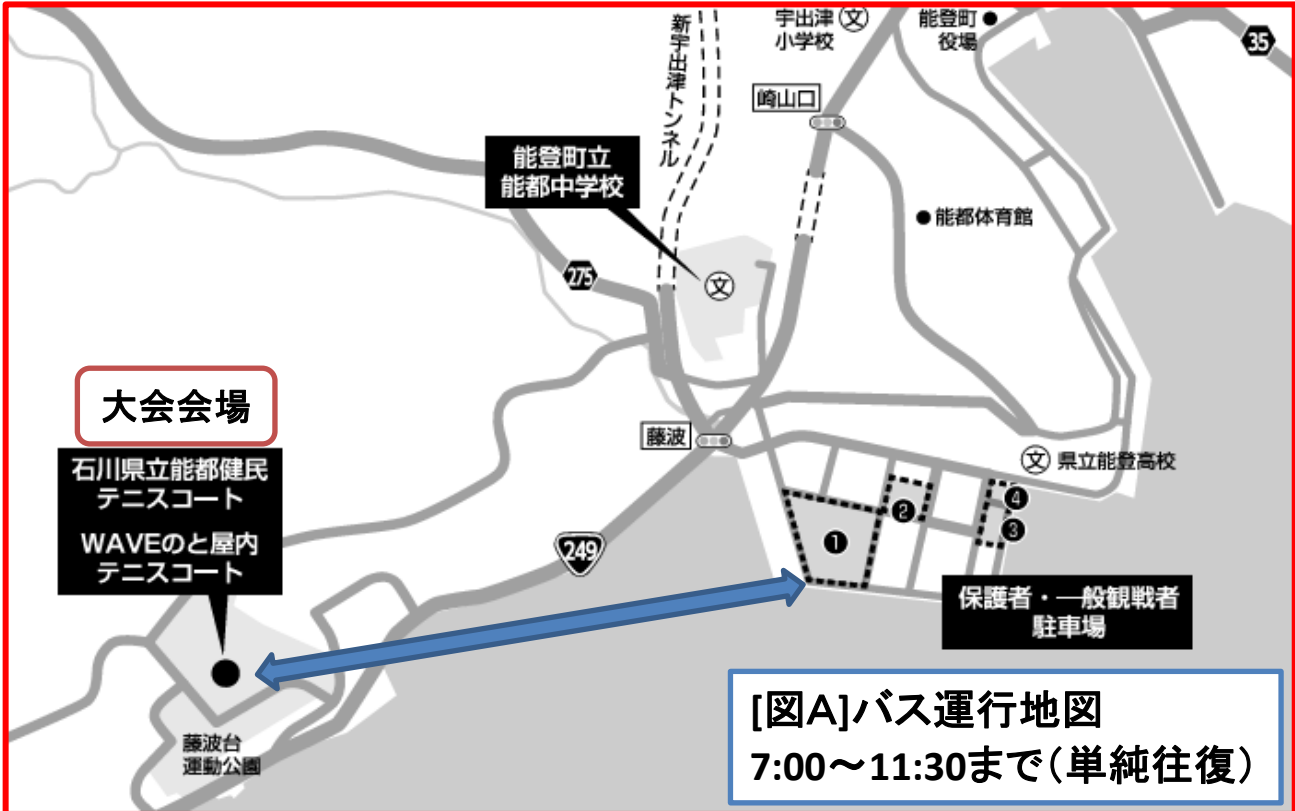

# 第47回全国中学校ソフトテニス大会 ①

臨時シャトルバス運行 計画

8月22日(月) 開会式当日

8月22日(月) 7:00～11:30まで[図A]

⇒【保護者一般・駐車場⇔大会会場】 約20分～30分間隔

11:30～18:00まで[図B]

⇒【保護者一般・駐車場⇔能都中⇔会場】 約30分間隔

# 第47回全国中学校ソフトテニス大会 ②

臨時シャトルバス運行 計画

8月23日(火)～24日(水) 試合当日

8月23日(火)～8月24日(水) 2日間

7:00～18:00まで[図C]

⇒【保護者一般・駐車場⇄大会会場】 約15分～30分間隔

## 【注意事項】

シャトルバスのご利用者が多い場合はお待ちいただくことがあります  
荒天時のシャトルバスの運行は、当日シャトルバス発着場にてご確認  
ください

シャトルバスに関するお問い合わせは東武トップツアーズ金沢支店  
もしくは、当日発着場係員までお願いします