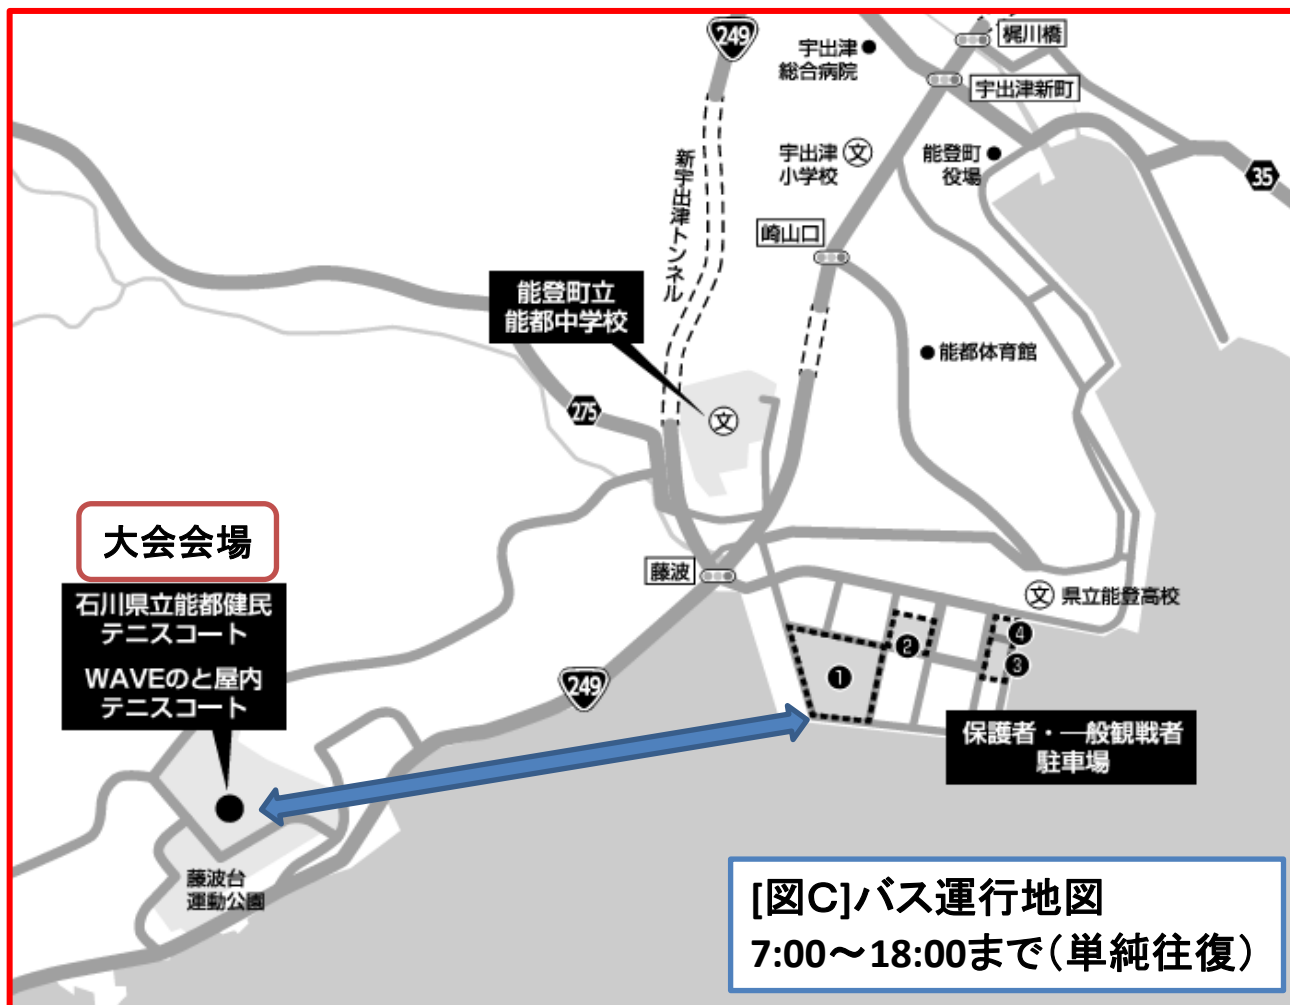

# 第47回全国中学校ソフトテニス大会 ①

臨時シャトルバス運行 計画

8月22日(月) 開会式当日

8月22日(月) 7:00～11:30まで[図A]

⇒【保護者一般・駐車場⇔大会会場】 約20分～30分間隔

11:30～18:00まで[図B]

⇒【保護者一般・駐車場⇔能都中⇔会場】 約30分間隔

# 第47回全国中学校ソフトテニス大会 ②

臨時シャトルバス運行 計画

8月23日(火)～24日(水) 試合当日

8月23日(火)～8月24日(水) 2日間

7:00～18:00まで[図C]

⇒【保護者一般・駐車場⇄大会会場】 約15分～30分間隔